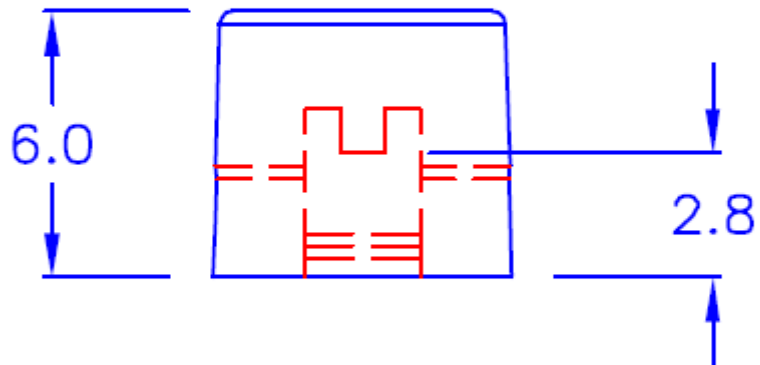

CAP25	K	黑色(BLACK)	圓形 (Circular)	PA66
	N	乳白色(NATURAL)		
	W	白色(WHITE)		
PART NO.	COLOR		TYPE	MATERIAL

 銓基電子股份有限公司
 ROKI ELECTRONICS CO., LTD.

PART NAME : TACT SW CAP

SCALE :

PART NO : CAP25-PF

UNIT : mm

TOLERANCE : ± 0.2 mm