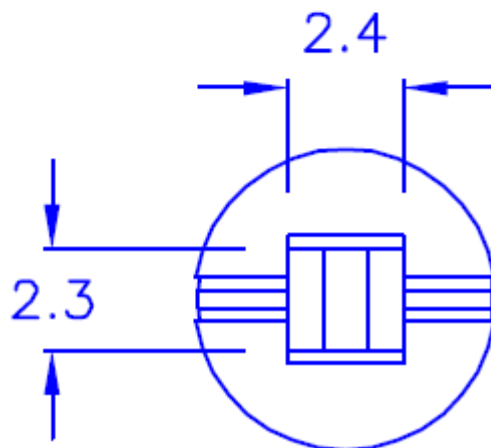

CAP25	K	黑色(BLACK)	圓形 (Circular)	PA66
	N	乳白色(NATURAL)		
	W	白色(WHITE)		
PART NO.	COLOR		TYPE	MATERIAL

 銓基電子股份有限公司
 ROKI ELECTRONICS CO., LTD.

PART NAME : TACT SW CAP

SCALE :

PART NO : CAP25-PF

UNIT : mm

TOLERANCE : ± 0.2 mm